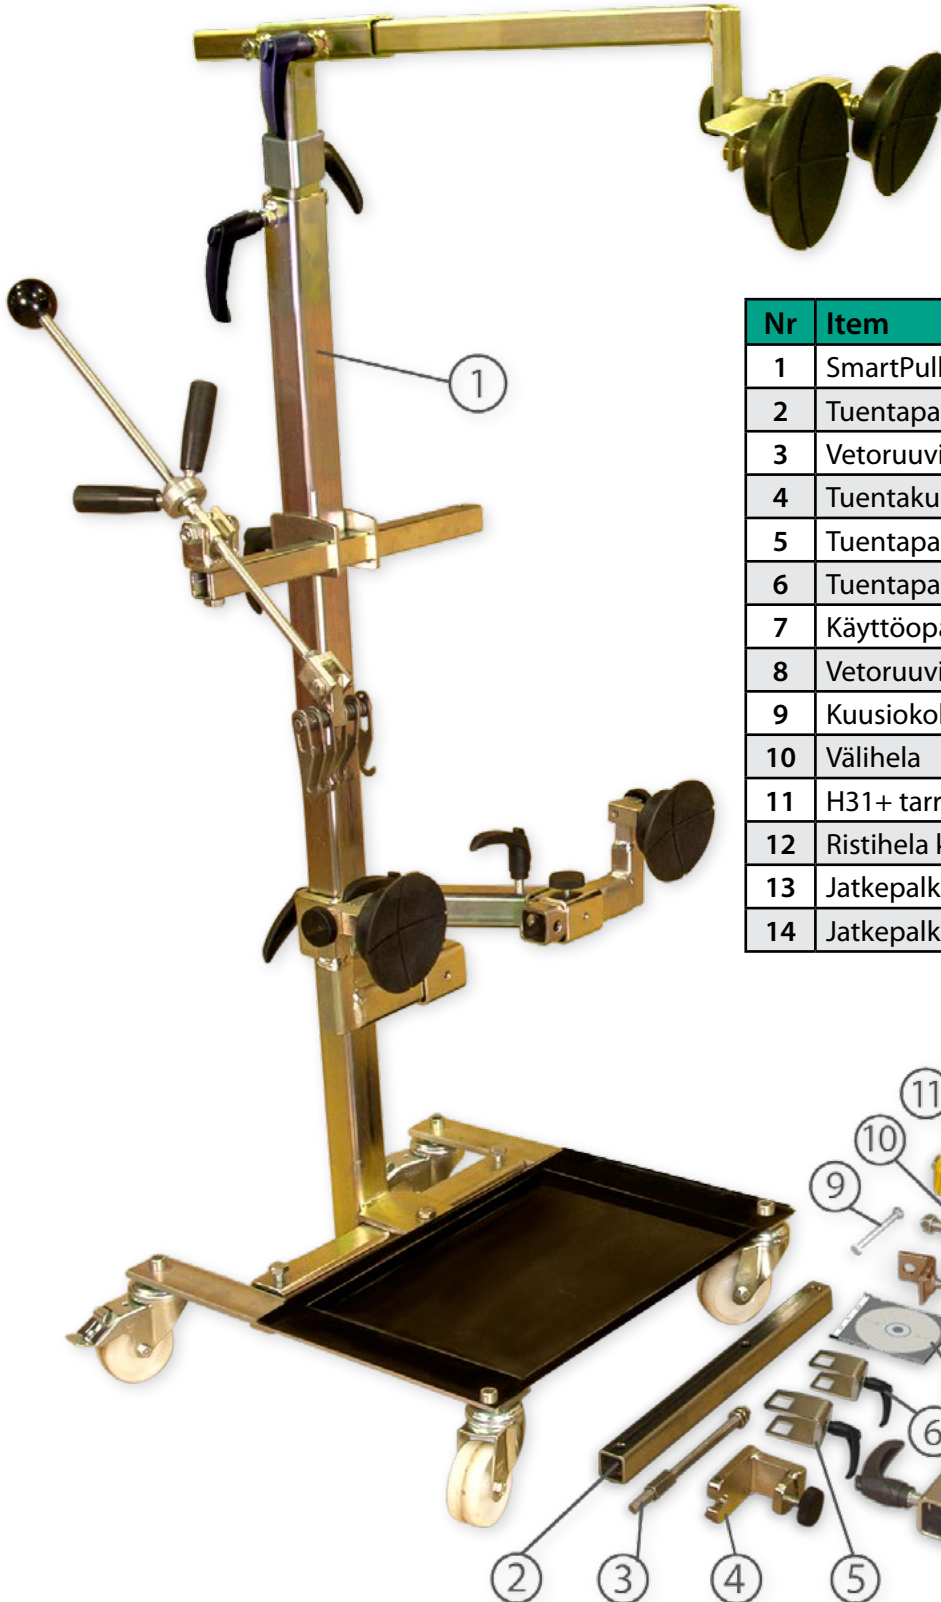

Autorobot® SmartPuller Silver

Nr	Item	Pcs
1	SmartPuller pintapeltien oikaisulaite	1
2	Tuentapalkki	1
3	Vetoruuvi, lyhyt	1
4	Tuentakulma vetoruuville	1
5	Tuentapalkin pidike, 50 mm	1
6	Tuentapalkin pidike, 40 mm	1
7	Käyttöpastus DVD	1
8	Vetoruuvin hela	1
9	Kuusiokoloruuvi + mutteri	1
10	Välihela	1
11	H31+ tarrain	1
12	Ristihela kahdella lukitusruuvilla	2
13	Jatkepalkki lukituskahvalla	1
14	Jatkepalkki	1