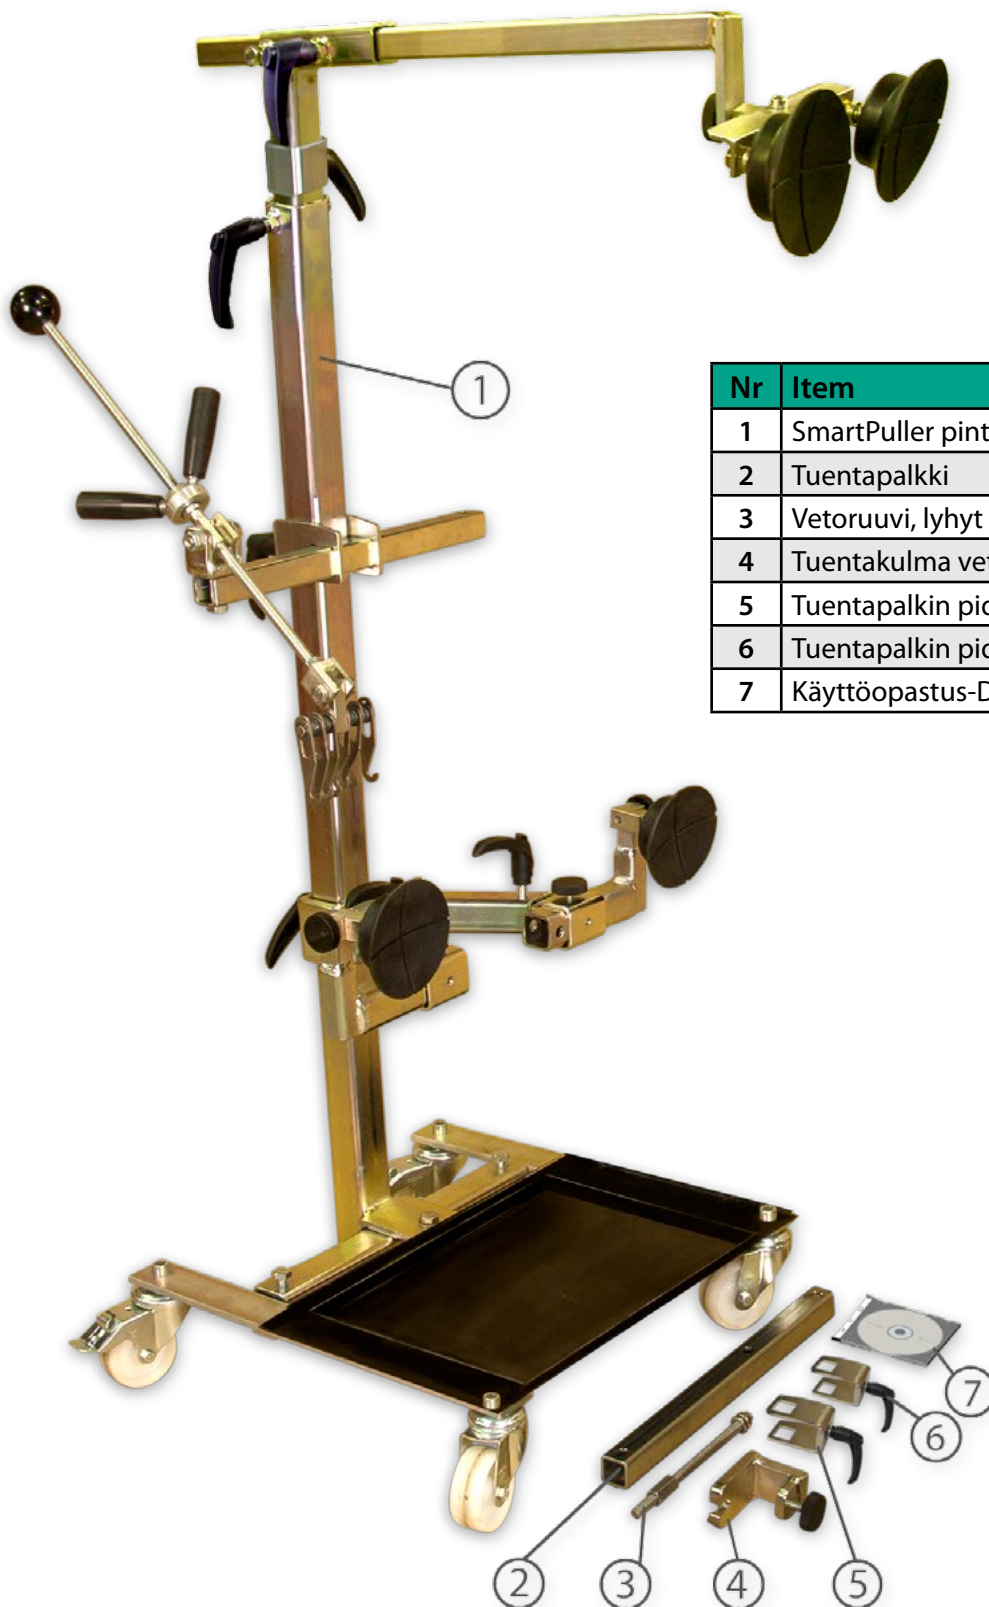

Autorobot® SmartPuller Basic+

Nr	Item	Pcs
1	SmartPuller pintapeltien oikaisulaite	1
2	Tuentapalkki	1
3	Vetoruuvi, lyhyt	1
4	Tuentakulma vetoruuville	1
5	Tuentapalkin pidike, 50 mm	1
6	Tuentapalkin pidike, 40 mm	1
7	Käyttöopastus-DVD	1